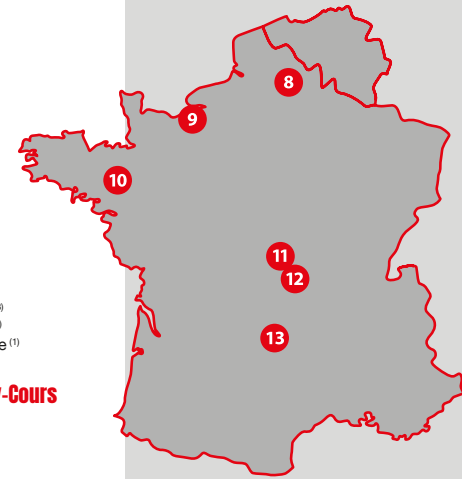

QUEST / BRETAGNE

- 9 Circuit de Pont l'Evêque (14)
- 10 Circuit de Lohéac (35)

CENTRE

- 11 Circuit de Magny-Cours Club (58)
- 12 Circuit du Bourbonnais (03)
- 13 Circuit de Ladoux (63)

■ jour férié

⁽¹⁾ Ferrari 488 GTB non présente à cette date

⁽²⁾ Alpine A110S non présente à cette date

⁽³⁾ Subaru WRX STI non présente à cette date

Ces dates sont données à titre indicatif.
Merci de consulter notre site internet
(www.cap-maitrise.com) pour les
éventuelles mises à jour du planning.