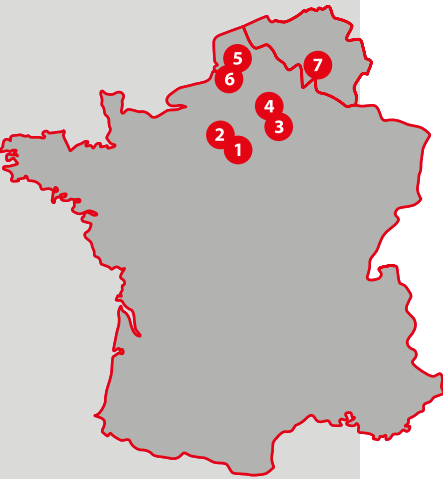

# 25 CIRCUITS

DANS TOUTE LA FRANCE  
ET EN BELGIQUE

**Cap maitrise** DRIVING EXPERIENCES

CALENDRIER DES STAGES DE PILOTAGE - ANNÉE 2021

**+ DE 300**  
JOURS DE STAGE  
PAR AN

L'école de pilotage «Cap Maitrise» vous propose une répartition géographique très étendue de ses circuits.  
N'hésitez pas à nous contacter si vous souhaitez changer de date de stage (+ de 300 jours de stages par an) ou de circuit.

## RÉGION PARISIENNE

- 1 Circuit d'Essais de Montlhéry (91)
- 2 Circuit de Trappes (78)

## NORD / BELGIQUE

- 3 Circuit des Ecuysers (02)
- 4 Circuit de Folembray (02)
- 5 Circuit de Croix-en-Ternois (62)
- 6 Circuit d'Abbeville (80)
- 7 Circuit de Mettet (Belgique)
- 8 Circuit de Clastres (02)

## QUEST / BRETAGNE

- 9 Circuit de Pont l'Evêque (14)
- 10 Circuit de Lohéac (35)