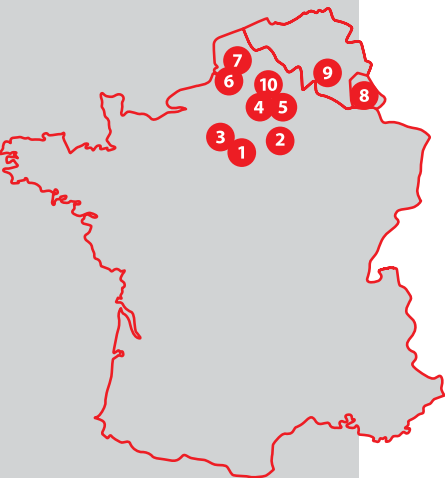

L'école de pilotage «Cap Maitrise» vous propose une répartition géographique très étendue de ses circuits.  
N'hésitez pas à nous contacter si vous souhaitez **changer de date de stage** (+ de 320 jours de stage par an) **ou de circuit.**

### RÉGION PARISIENNE

1. Circuit d'Essais de Montlhéry (91)
2. Circuit de la Ferté Gaucher (77) 2km
3. Circuit de Trappes (78)

### NORD / BELGIQUE

4. Circuit de Folembroy (02)
5. Circuit des Ecuyers (02)
6. Circuit d'Abbeville (80)
7. Circuit de Croix en Ternois (62)
8. Circuit Goodyear (Luxembourg)
9. Circuit de Mettet (B)
10. Circuit de Clastres (02)

### OUEST / BRETAGNE

11. Circuit de Pont l'Eveque (14)
12. Circuit de Lohéac (35)